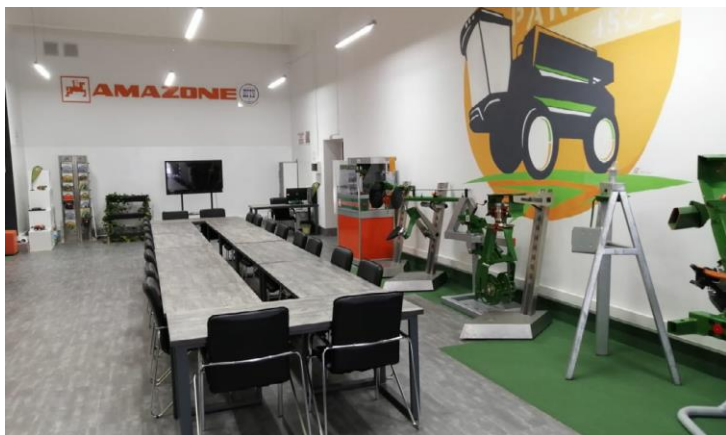

DSTU和Amazone-Werke之间的合作协议

精准农业班

精准农业班的实践培训课程

精准农业类中的撒肥机ZA-M展台

罗斯托夫农业机器制造厂

罗斯托夫州长访问DSTU

RSM投影仪。2周强化培训 2019年4月13日至4月25日

为拖拉机制定最终驱动的设计文件